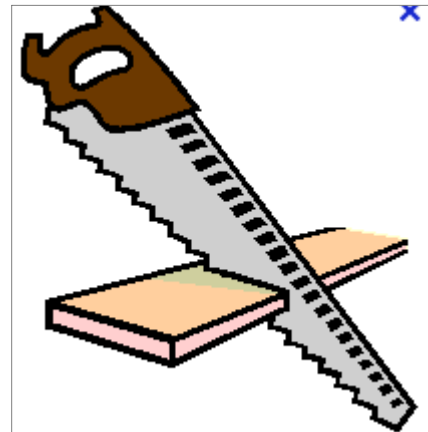

Suite du matériel.

Scie à coupe électrique

OU

Agrafeuse pour le géotextile

Chapeaux galvanisé poteau de 70mm à partie de 4,50€ les 5